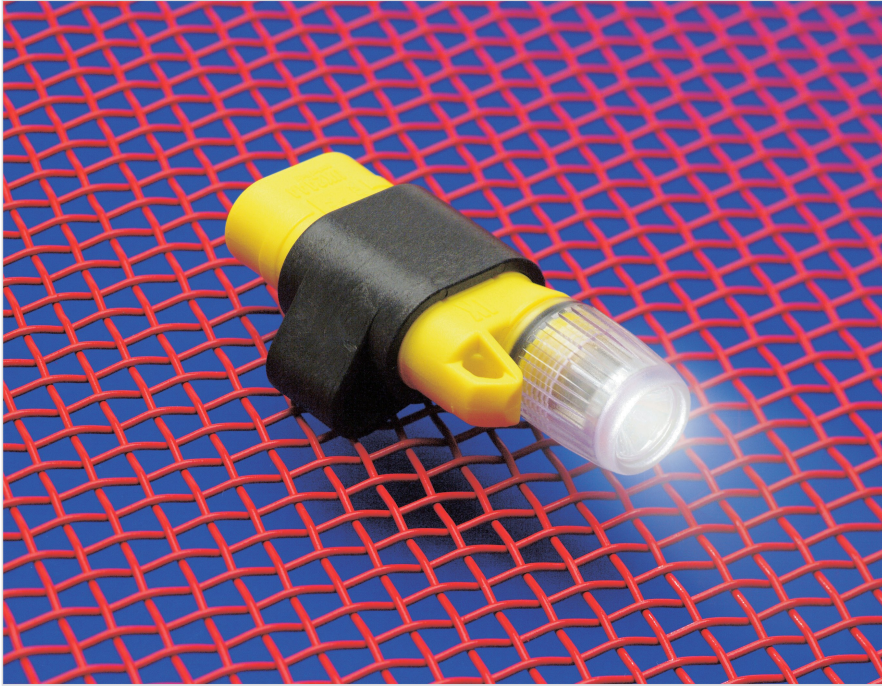

## Fluke L205 Mini Hat Light

## 型号

Fluke L205

L205 微型帽式照明灯

Fluke. 让您的工作畅通无阻。

福禄克测试仪器（上海）有限公司 电话：400-810-3435 ©2025 福禄克公司  
04/2025

北京福禄克世禄仪器维修和服务有限公司 电  
话：400-615-1563

未经许可，本文档禁止修改

福禄克测试仪器（上海）有限公司上海维修中心 电  
话：021-54402301, 021-54401908分机269